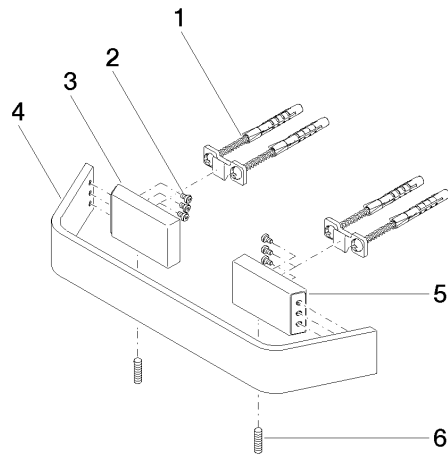

83 020 705

- gauge 200 mm
- width 273mm
- height 35 mm
- 70mm projection

	Chrome	83 020 705-00
	Brushed Platinum	83 020 705-06
	Dark Chrome	83 020 705-19
	Brushed Champagne (22kt Gold)	83 020 705-46
	Champagne (22kt Gold)	83 020 705-47
	Brushed Dark Platinum	83 020 705-99

83 020 705

mm [inches]

83 020 705

Parts for other finishes can be found here: [Brushed](#)
[Platinum](#)

Spare parts list

No.	Item Number	Name	Quantity used	Delivery time
1	05 17 20 758 00 90	fixing set	2	2
2	09 30 30 191 90	screw	6	2
3	08 17 70 500-00	holder	1	10
4	08 17 70 552-00	bar	1	10
5	08 17 70 501-00	holder	1	10
6	04 31 11 113 00 90	pin	1	2